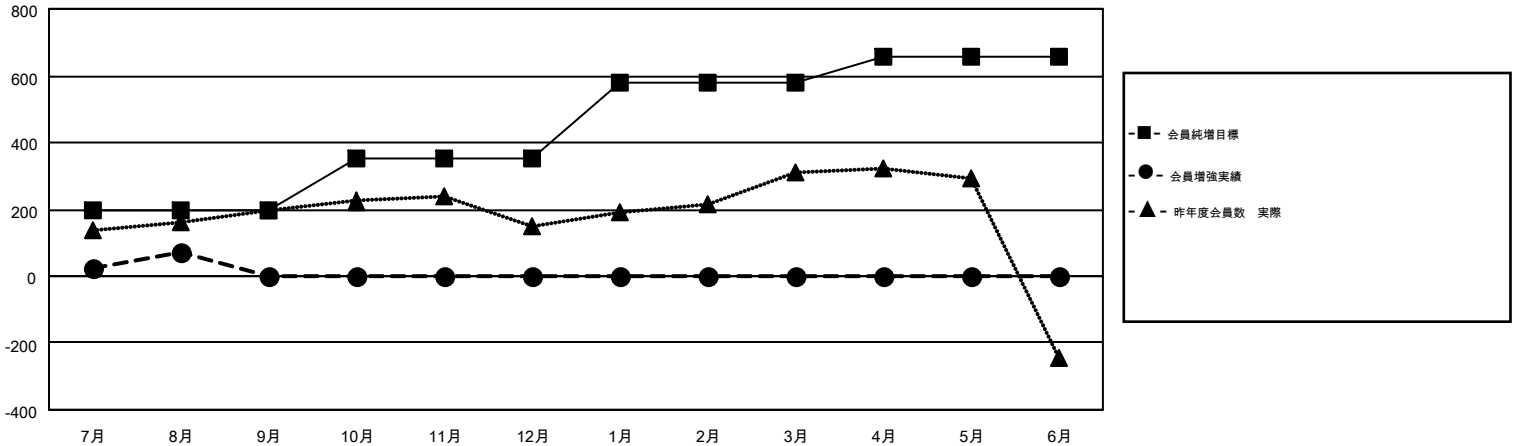

GMT MONTHLY MEMBERSHIP PROGRESS REPORT

Results as of: 8/31/2017

Multiple District 332

LOCATION: JAPAN

GMT: MASAYOSHI MARUYAMA, YASUHISA NAKAMURA

GMT会則地域 5

クラブ				名			
結果: 2017-2018				結果: 2017-2018			
四半期	新クラブ目標	新クラブ	解散クラブ	四半期	会員純増目標	会員増強実績	退会者(転籍を含む)実際
7月/8月/9月	0	0	4	7月/8月/9月	195	244	174
10月/11月/12月	1	0	0	10月/11月/12月	155	0	0
1月/2月/3月	2	0	0	1月/2月/3月	227	0	0
4月/5月/6月	2	0	0	4月/5月/6月	80	0	0

新クラブ目標及び実績累計

会員目標及び実績累計

解散クラブ: 4	133 CLUBS OF 350 一名以上の新会員を登録	男女別 男性 8,989 (73.28%) 女性 3,278 (26.72%)
退会者 物故会員 15 クラブ解散 22 その他 137 合計 174	会員累計データを見るには、ここをクリック	世帯主/家族会員合計 5,483 国際会費半額の家族会員 3,000