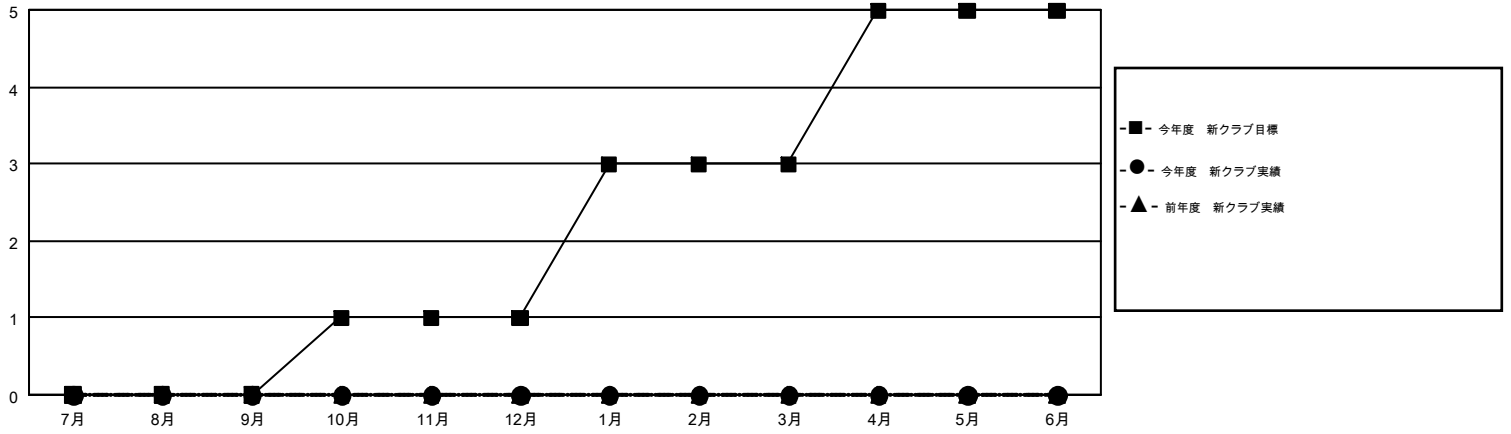

GMT MONTHLY MEMBERSHIP PROGRESS REPORT

Results as of: 8/31/2017

Multiple District 332

LOCATION: JAPAN

GMT: MASAYOSHI MARUYAMA, YASUHISA NAKAMURA

GMT会則地域 5

クラブ				名			
結果: 2017-2018				結果: 2017-2018			
四半期	新クラブ目標	新クラブ	解散クラブ	四半期	会員純増目標	会員増強実績	退会者(転籍を含む)実際
7月/8月/9月	0	0	4	7月/8月/9月	195	244	174
10月/11月/12月	1	0	0	10月/11月/12月	155	0	0
1月/2月/3月	2	0	0	1月/2月/3月	227	0	0
4月/5月/6月	2	0	0	4月/5月/6月	80	0	0

新クラブ目標及び実績累計

会員目標及び実績累計

解散クラブ: 4	133 CLUBS OF 350 一名以上の新会員を登録	男女別 男性 8,989 (73.28%) 女性 3,278 (26.72%)
退会者 物故会員 15 クラブ解散 22 その他 137 合計 174	会員累計データを見るには、ここをクリック	世帯主/家族会員合計 5,483 国際会費半額の家族会員 3,000